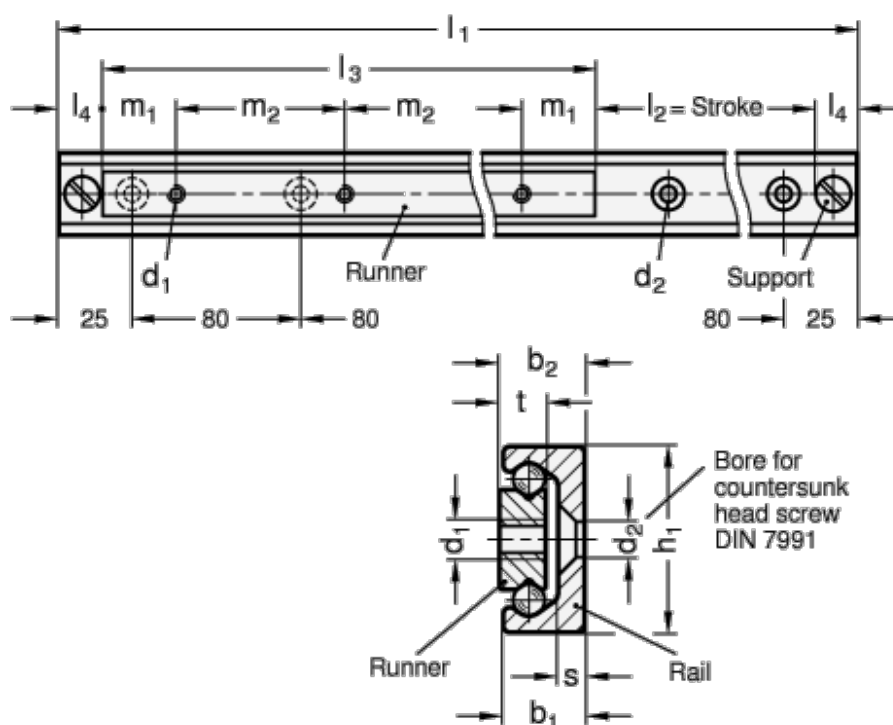

Varenummer: 20240235290610  
 Beskrivelse: E+G udtræksskinne GN 2402-35-290-610

## Mål

b1	= 16.5	m1	= 25
b2	= 17	m2	= 80
d1	= M6	s	= 3.5
d2	= 6.5	t	= 10
h1	= 35	Vægt in (g) = 1823	
L1	= 274 - 610		
L3	= 290		
L4 max	= 23		